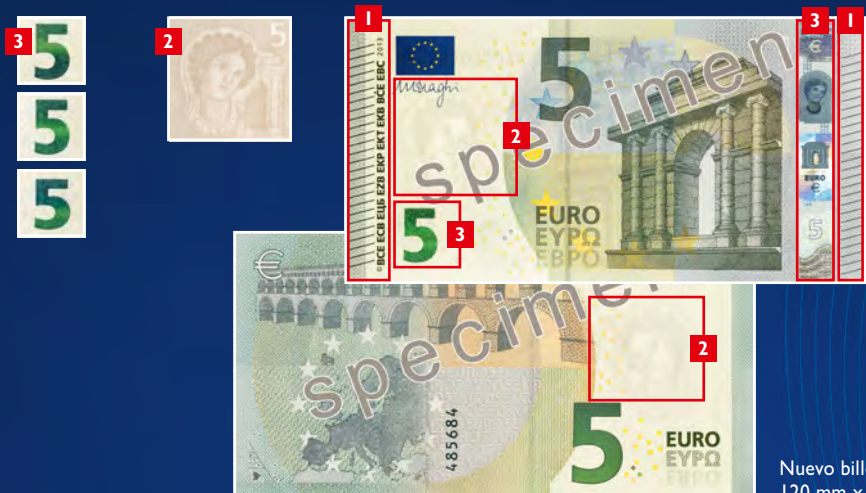

NUESTRA MONEDA

SERIE EUROPA

Nuevo billete de 5€
120 mm x 62 mm

Nuevo billete de 10€
127 mm x 67 mm

Nuevo billete de 20€
(a partir del 25 de noviembre de 2015)
133 mm x 72 mm

FÁCIL DE COMPROBAR

1 TOQUE la impresión en relieve

2 MIRE la marca de agua con retrato

3 GIRE el número verde esmeralda y el holograma con retrato

NUEVO BILLETE DE 20€

4 MIRE la ventana con retrato

5 GIRE la ventana con retrato