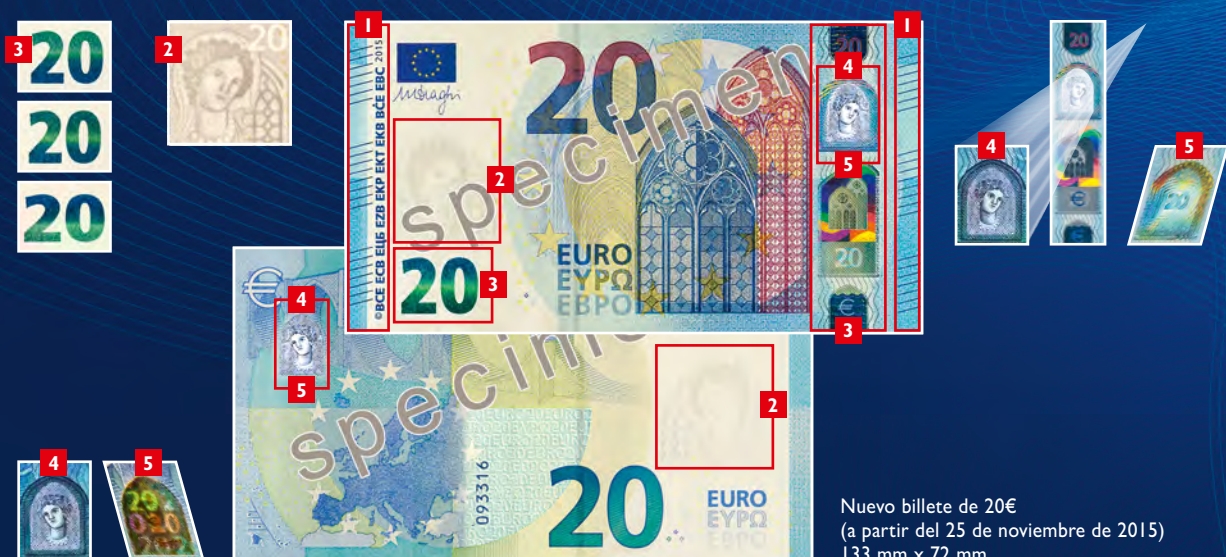

NUESTRA MONEDA

SERIE EUROPA

Nuevo billete de 5€
120 mm x 62 mm

Nuevo billete de 10€
127 mm x 67 mm

Nuevo billete de 20€
(a partir del 25 de noviembre de 2015)
133 mm x 72 mm

FÁCIL DE COMPROBAR

1 TOQUE la impresión en relieve

2 MIRE la marca de agua con retrato

3 GIRE el número verde esmeralda y el holograma con retrato

NUEVO BILLETE DE 20€

4 MIRE la ventana con retrato

5 GIRE la ventana con retrato