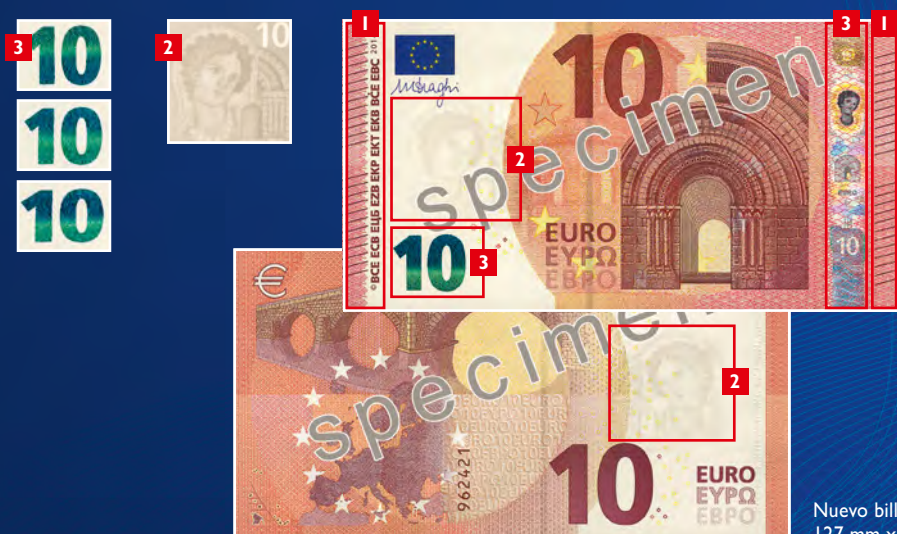

NUESTRA MONEDA

SERIE EUROPA

Nuevo billete de 5€
120 mm x 62 mm

Nuevo billete de 10€
127 mm x 67 mm

Nuevo billete de 20€
(a partir del 25 de noviembre de 2015)
133 mm x 72 mm

FÁCIL DE COMPROBAR

1 TOQUE la impresión en relieve

2 MIRE la marca de agua con retrato

3 GIRE el número verde esmeralda y el holograma con retrato

NUEVO BILLETE DE 20€

4 MIRE la ventana con retrato

5 GIRE la ventana con retrato